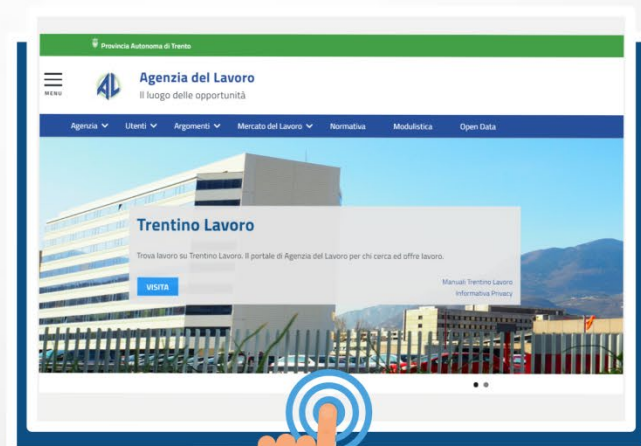

Consultare
il sito di Agenzia del Lavoro
www.agenzialavoro.tn.it