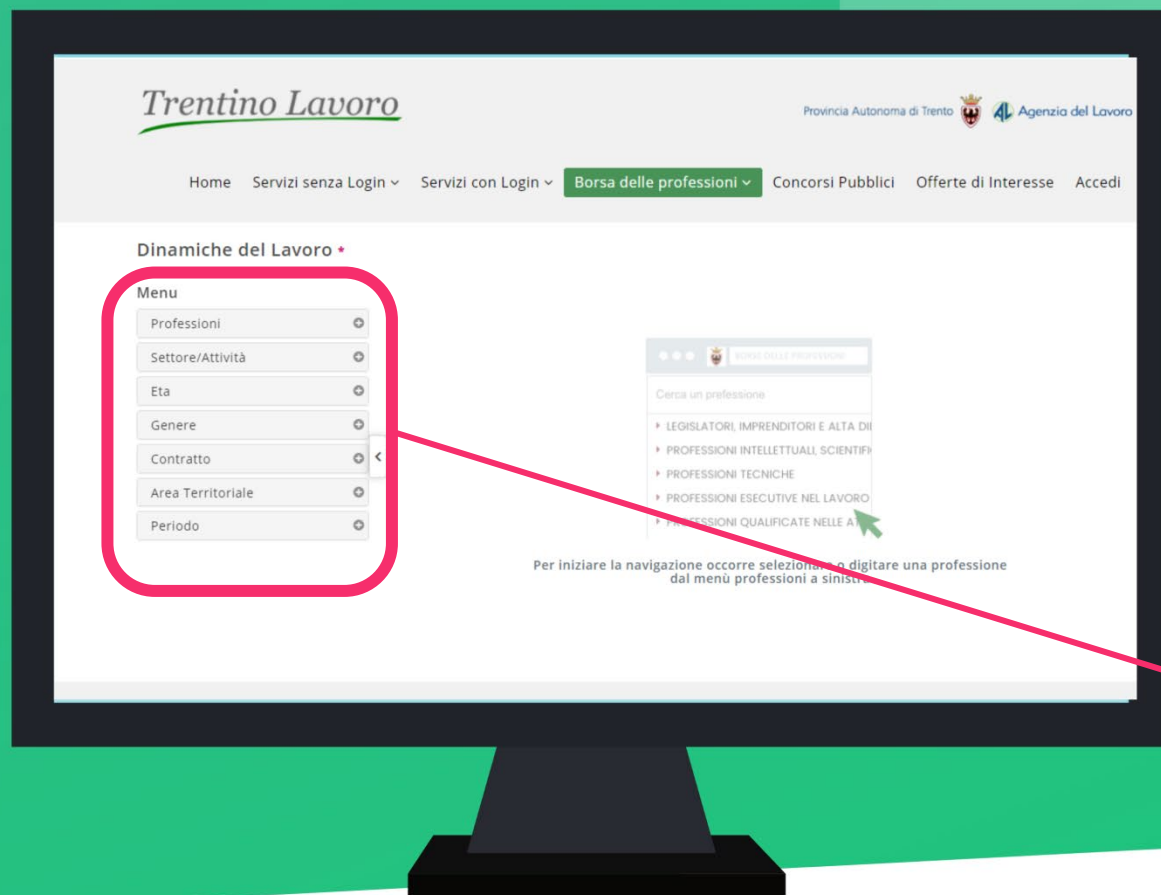

## La Borsa delle Professioni

è una **sezione del portale** Trentino Lavoro, la quale:

- ✓ fornisce informazioni sulle **caratteristiche e competenze** della professione di interesse
- ✓ offre una panoramica sulle **dinamiche del lavoro** in Provincia di Trento

# Consulta le Competenze

Dalla homepage del portale, cliccando su "Competenze" puoi:

- ✓ Cercare la professione che ti interessa attraverso i filtri a disposizione (es. "cuochi")
- ✓ Consultare le competenze che caratterizzano la professione prescelta

## Consulta le **Dinamiche del Lavoro**

Dalla homepage del portale, cliccando su **“Dinamiche del Lavoro”** puoi:

- ✓ **Consultare la dinamica dei rapporti di lavoro** attivati o cessati in Provincia di Trento relativi ad una professione

## Consulta la professione a partire da un'offerta di lavoro

All'interno di un'offerta di lavoro, cliccando su "Consulta Professione" puoi:

- ✓ **Accedere alle competenze e alle dinamiche del lavoro** riferite alla specifica professione cui l'offerta di lavoro si riferisce
- ✓ **Consultare tutte le offerte di lavoro presenti su Trentino Lavoro** riferite a quella professione