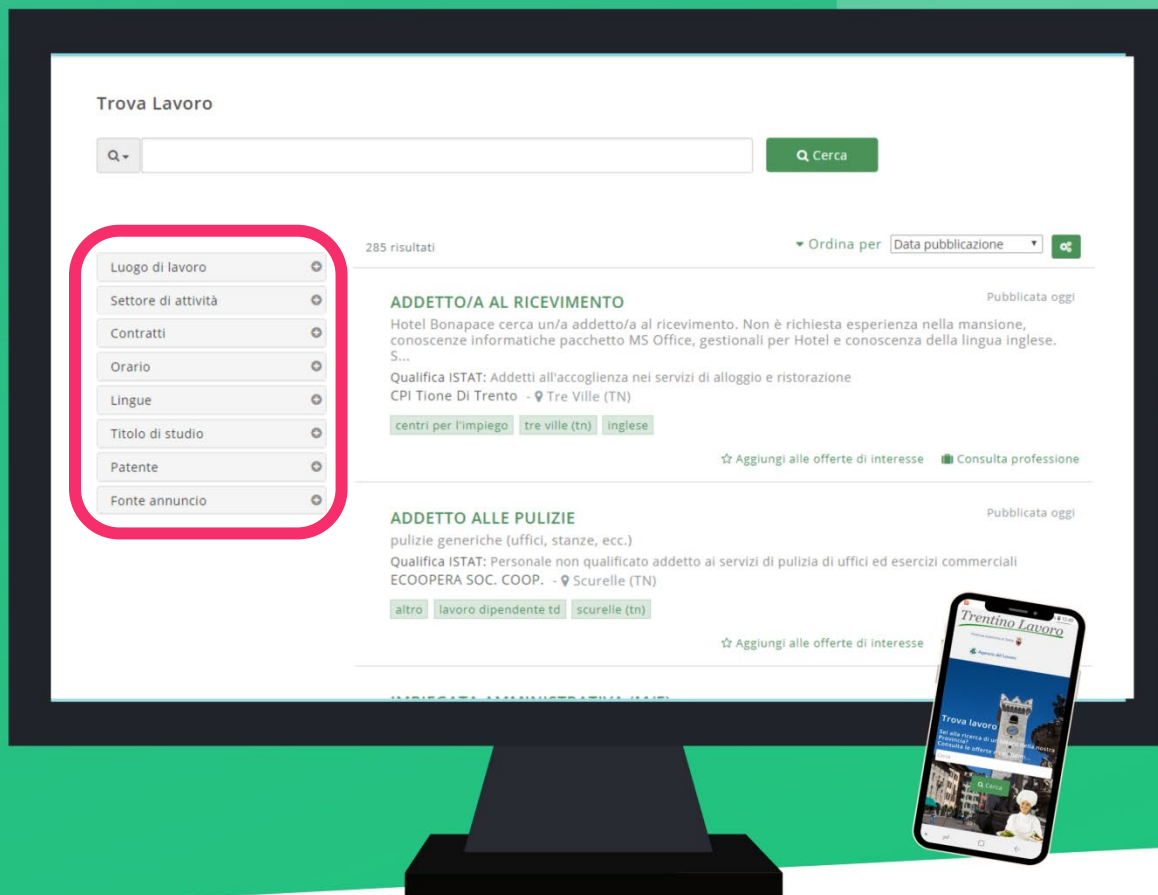

**CONSULTA LE OFFERTE DI LAVORO**

## Cerca le offerte di lavoro

Sulla homepage del portale puoi:

- ✓ Fare una ricerca puntuale per **specifica professione desiderata** (es. CUOCO)
- ✓ oppure **cliccare solo su "cerca"**, e accedere indistintamente a tutte le offerte presenti nel portale

# Filtra le offerte di lavoro

Una volta avuto accesso alla bacheca delle offerte di lavoro, puoi personalizzare la ricerca:

- ✓ **Utilizzando i filtri a disposizione** (es. Luogo di lavoro, Settore di attività, Orario, Titolo di studio, ecc.)

# Candidati alle offerte di lavoro

Scelte le tue opzioni di ricerca, puoi:

✓ **Consultare le offerte di lavoro** e scegliere quella che fa per te

✓ **Candidarti:**

- cliccando su "Invia la tua candidatura" allegando un CV e, facoltativamente, la lettera di presentazione in formato PDF
- oppure seguendo le modalità di candidatura fornite dall'azienda