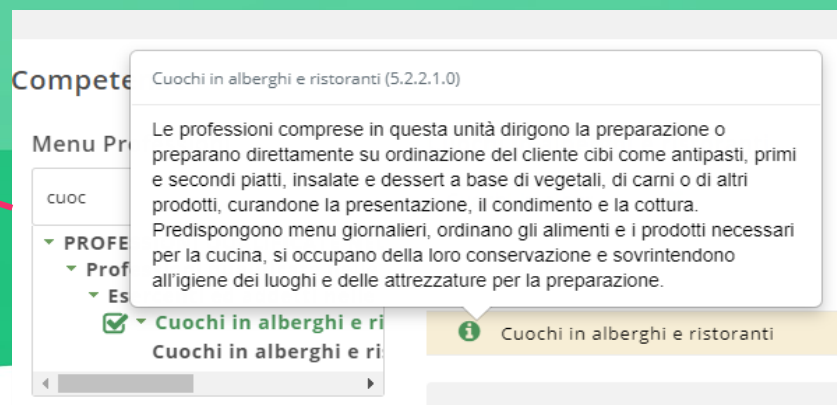

# **LA BORSA DELLE PROFESSIONI**

## La Borsa delle Professioni

è una **sezione del portale** Trentino Lavoro, la quale:

- ✓ fornisce informazioni sulle **caratteristiche e competenze** della professione di interesse
- ✓ offre una panoramica sulle **dinamiche del lavoro** in Provincia di Trento

# Consulta le Competenze

Dalla homepage del portale, cliccando su "Competenze" puoi:

- ✓ Cercare la professione che ti interessa attraverso i filtri a disposizione (es. "cuochi")
- ✓ Consultare le competenze che caratterizzano la professione prescelta