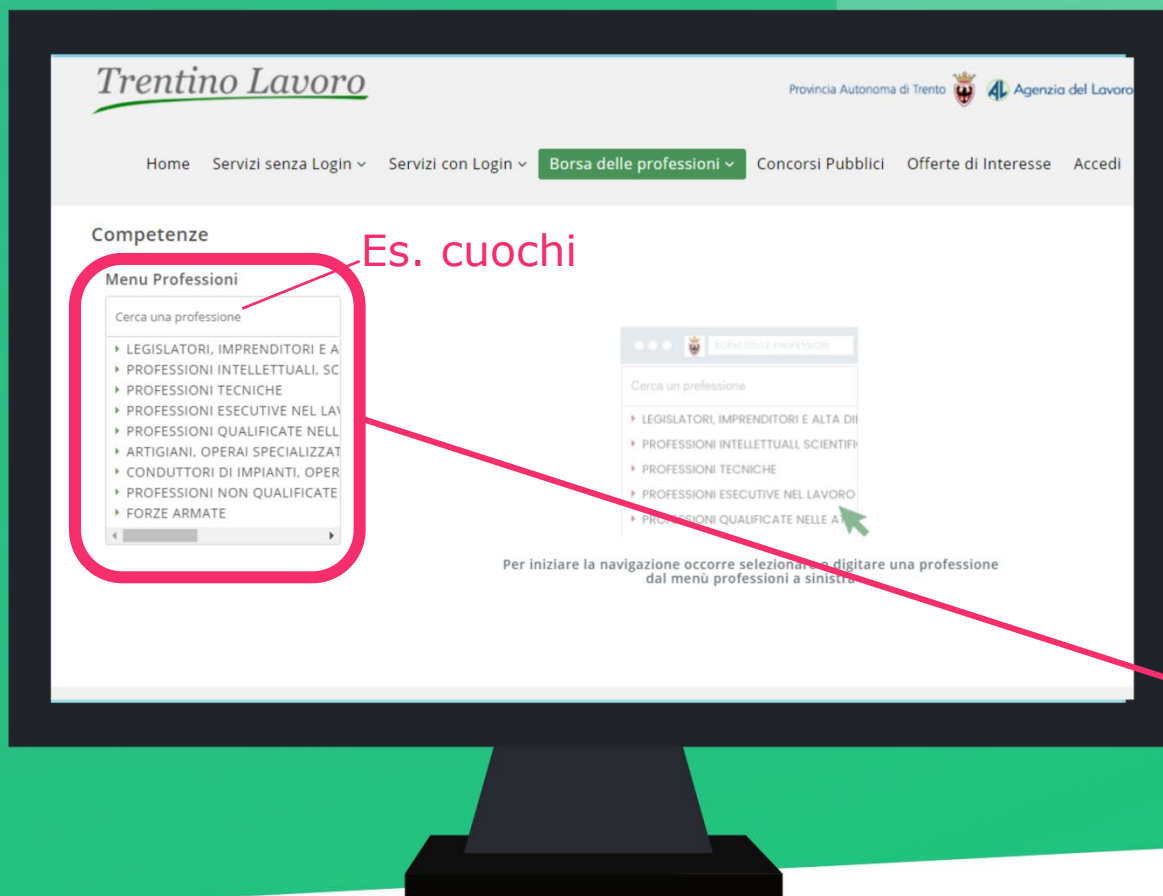

# **LA BORSA DELLE PROFESSIONI**

## La Borsa delle Professioni

è una **sezione del portale** Trentino Lavoro, la quale:

- ✓ fornisce informazioni sulle **caratteristiche e competenze** della professione di interesse
- ✓ offre una panoramica sulle **dinamiche del lavoro** in Provincia di Trento

# Consulta le Competenze

Dalla homepage del portale, cliccando su "Competenze" puoi:

- ✓ Cercare la professione che ti interessa attraverso i filtri a disposizione (es. "cuochi")
- ✓ Consultare le competenze che caratterizzano la professione prescelta