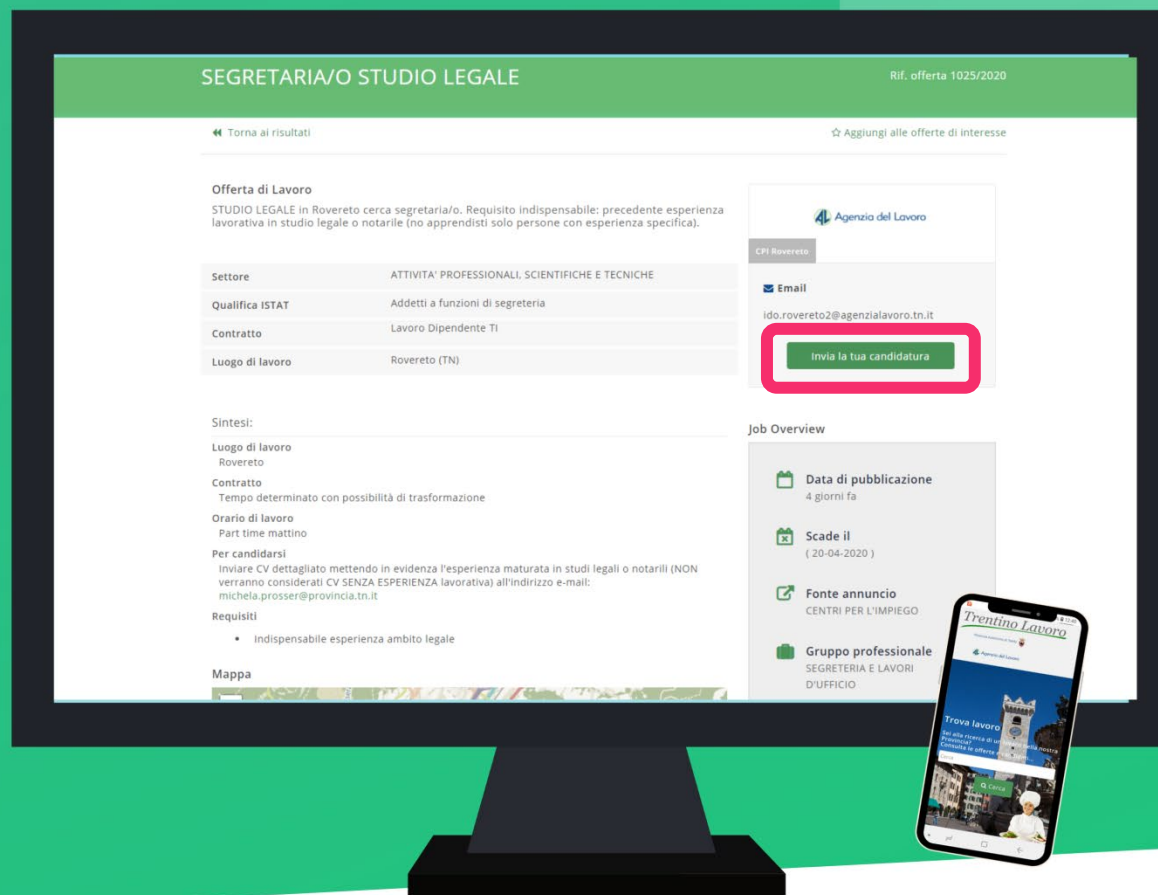

**CONSULTA LE OFFERTE DI LAVORO**

## Cerca le offerte di lavoro

Sulla homepage del portale puoi:

- ✓ Fare una ricerca puntuale per **specifica professione desiderata** (es. CUOCO)
- ✓ oppure **cliccare solo su "cerca"**, e accedere indistintamente a tutte le offerte presenti nel portale

# Filtra le offerte di lavoro

Una volta avuto accesso alla bacheca delle offerte di lavoro, puoi personalizzare la ricerca:

- ✓ **Utilizzando i filtri a disposizione** (es. Luogo di lavoro, Settore di attività, Orario, Titolo di studio, ecc.)

# Candidati alle offerte di lavoro

Scelte le tue opzioni di ricerca, puoi:

✓ **Consultare le offerte di lavoro** e scegliere quella che fa per te

✓ **Candidarti:**

- cliccando su "Invia la tua candidatura" allegando un CV e, facoltativamente, la lettera di presentazione in formato PDF
- oppure seguendo le modalità di candidatura fornite dall'azienda