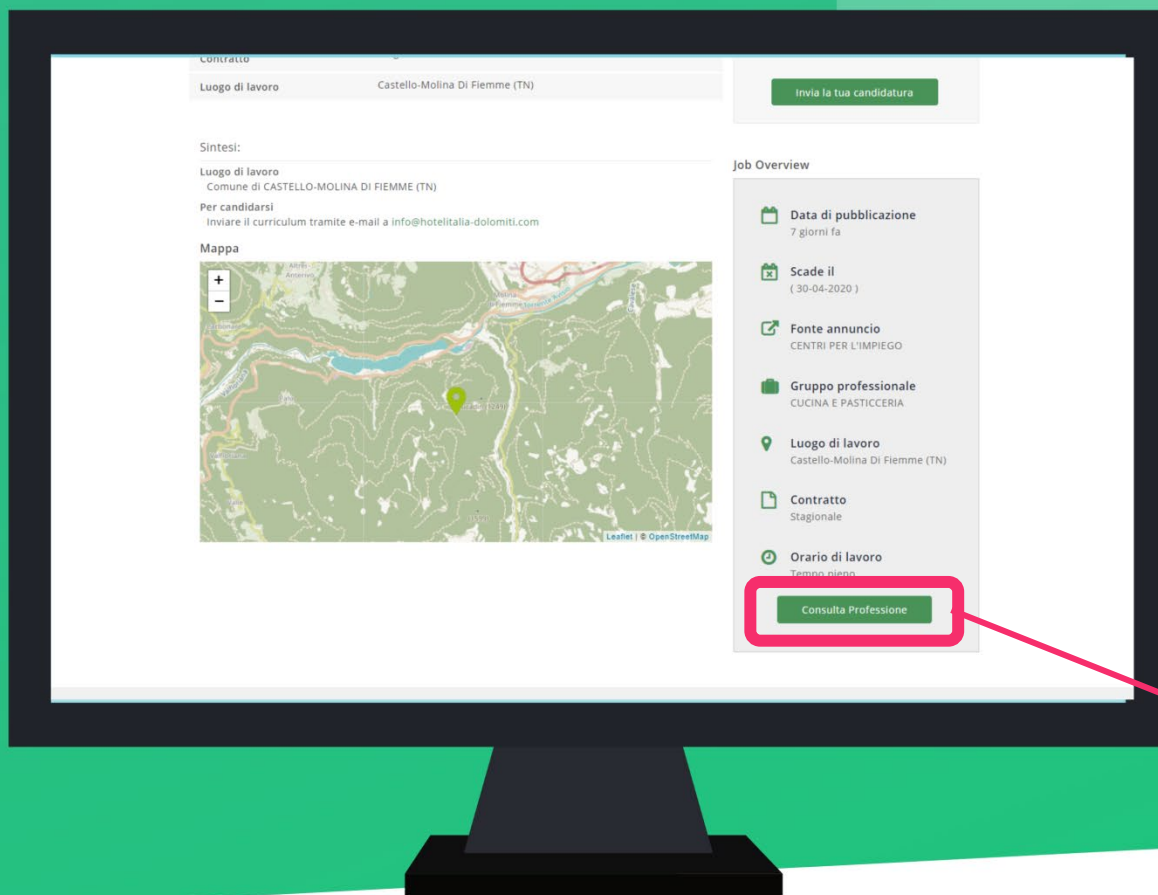

Consulta la professione a partire da un'offerta di lavoro

All'interno di un'offerta di lavoro, cliccando su "Consulta Professione" puoi:

- ✓ **Accedere alle competenze e alle dinamiche del lavoro** riferite alla specifica professione cui l'offerta di lavoro si riferisce
- ✓ **Consultare tutte le offerte di lavoro presenti su Trentino Lavoro** riferite a quella professione