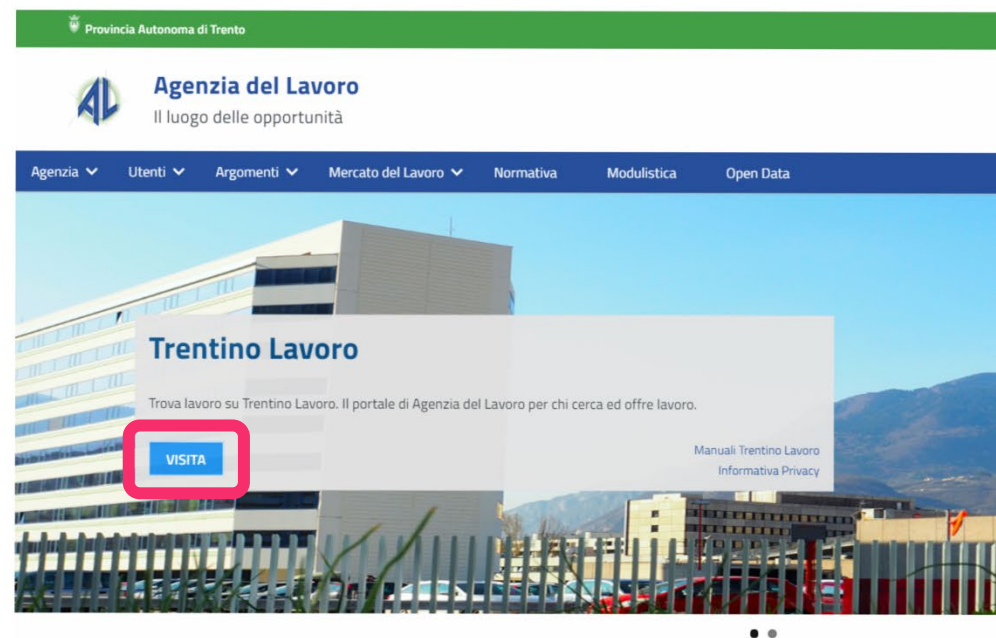

# Trentino Lavoro

è il **portale istituzionale** di servizi di Agenzia del Lavoro della Provincia di Trento, rivolto a **persone** e **aziende** e realizzato per:

- ✓ rendere più semplice l'incontro tra **chi offre e chi cerca lavoro**
- ✓ avere accesso **gratuitamente** a **servizi** che riguardano il mondo del lavoro

Esistono **due modalità di accesso** al portale Trentino Lavoro:

1

accedendo al seguente indirizzo:  
<https://www.sil.provincia.tn.it/welcomepage/>

Oppure puoi cercarci attraverso  
 Google: "portale Trentino Lavoro"

2

oppure accedendo tramite la homepage del  
 sito di Agenzia del Lavoro, cliccando su "VISITA"